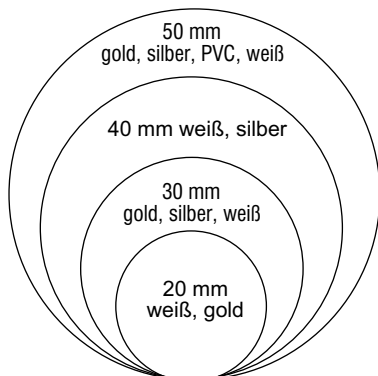

# ETIKETTEN-MANUFAKTUR

Formate vom Lagerprogramm kurzfristig lieferbar.

## Beispiele für Sonderformate ab 3.500 Stück

ca. 50 weitere Stanzformen vorrätig und 20 Grundfarben matt, 16 Farben glänzend + Fluor, PE, Polyester und PVC lieferbar.